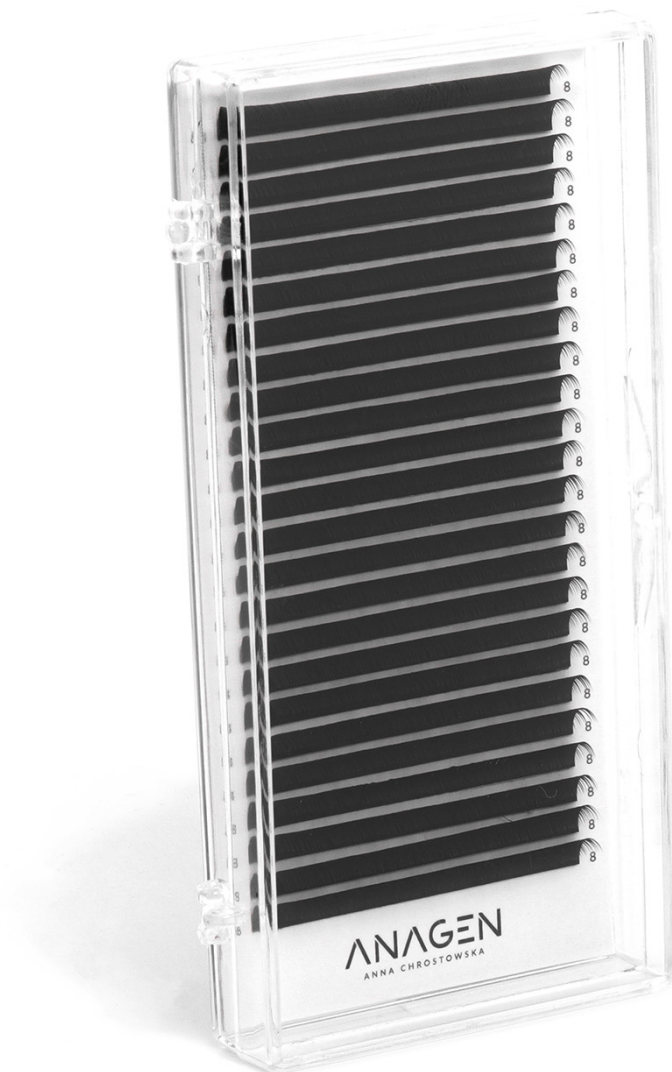

Dostępne w najpopularniejszych skrętach i grubościach, Anagen Chrome i Anagen Amber to produkty, które zadowolą nawet najbardziej wymagających klientów. Dzięki nim zabieg przedłużania rzęs staje się jeszcze bardziej efektywny i zadowalający.

Anagen Chrome i Anagen Amber są dostępne wyłącznie w naszym sklepie internetowym anagenshop.pl. W ich produkcji włożyliśmy całe nasze rzęsowe serce.

Nie czekaj dłużej i zamów Anagen Chrome i Anagen Amber już dziś, aby przekonać się o ich doskonałej jakości i skuteczności!